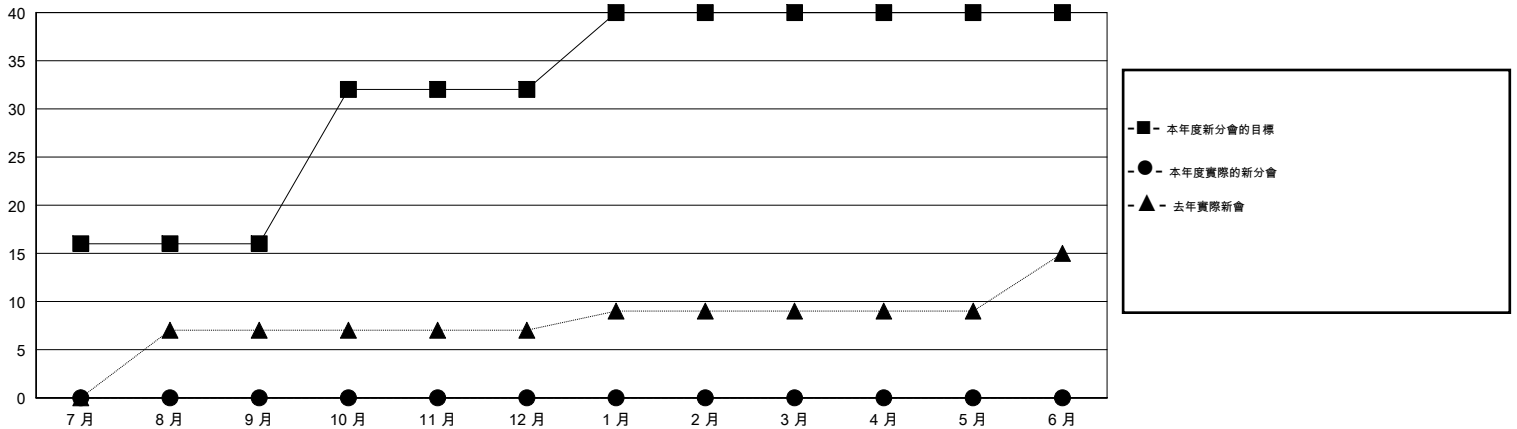

MONTHLY MEMBERSHIP PROGRESS REPORT

District 383

Results as of: 12/31/2016

GMT: ZE RAN SU

地點 CHINA

GMT憲章區 5

分會				
成果 2016-2017				
季	新分會目標	新會	會員流失的分會	淨增/減
7月/8月/9月	16	0	0	0
10月/11月/12月	16	0	2	-2
1月/2月/3月	8	0	0	0
4月/5月/6月	0	0	0	0

位會員@每位須繳				
成果 2016-2017				
季	新會員目標	增加的授證/新會員	退會人數	淨增/減
7月/8月/9月	960	282	43	239
10月/11月/12月	960	172	100	72
1月/2月/3月	480	0	0	0
4月/5月/6月	-300	0	0	0

目標與實際新會累積