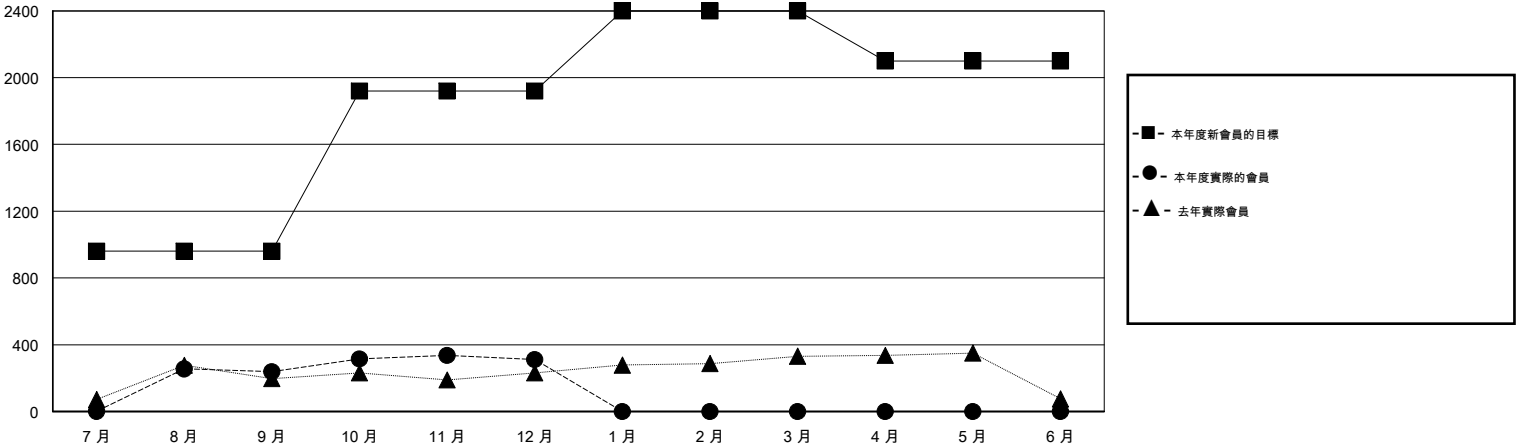

目標和實際會員累積

已取消的分會: 2	61 CLUBS OF 76 增添1位或以上的新會員	性別分佈
放棄的會員		男 1,593 (64.29%)
過世 0		女 885 (35.71%)
分會已取消 43	點擊這裡取得健康評估資料	家庭單位會員 237
其他 100		戶長 116
總計 143		非戶長 121